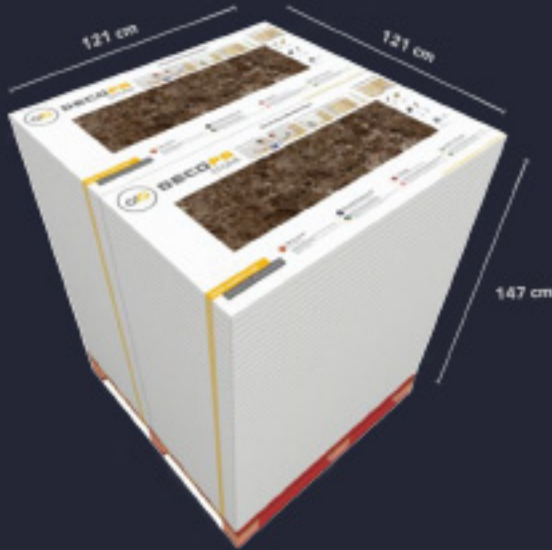

PERVAZ GENİŞ BORDÜR

ARA BORDÜR

DECOKİM YAPIŞTIRICI

3 KG

10 KG

25 KG

PAKETLEME VE EBAT / PACKING AND SIZE

122cm x 244cm Plaka ve Palet Bilgisi
Palette 80 Adet Plaka

Palette 80 Adet Kutu

60cm x 120cm Plaka ve Palet Bilgisi

Yükseklik 132 cm + 15cm Palet

Bir Kutuda 4 Adet

DİKKAT GEREKTİREN DEPOLAMA VE TAŞIMA KURALLARI

PLAKALARI DEPOLAMA VE İSTİFLEME ŞEKLİ

Depolama

İstifleme