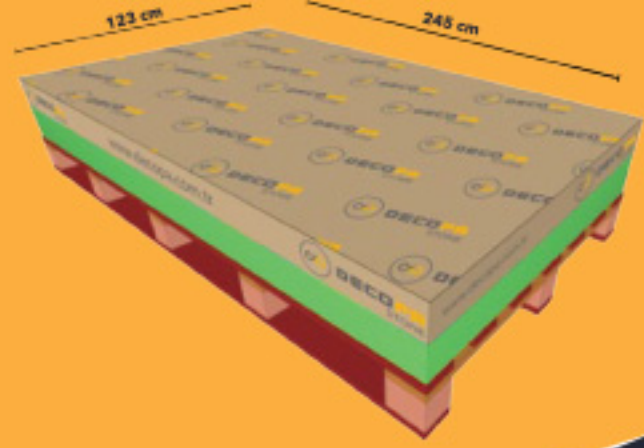

PERVAZ GENİŞ BORDÜR

ARA BORDÜR

DECOKİM YAPIŞTIRICI

3 KG

10 KG

25 KG

PAKETLEME VE EBAT / PACKING AND SIZE

122cm x 244cm Plaka ve Palet Bilgisi
Palette 80 Adet Plaka