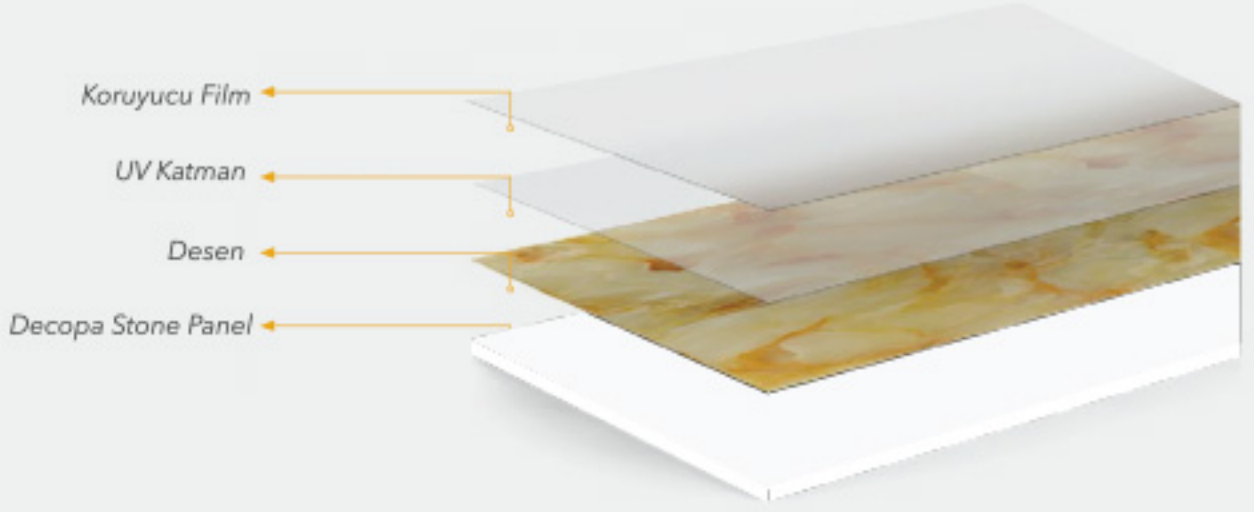

DECOPA STONE KATMANLAR

YANGINA DAYANIKLIDIR

Decopa stone paneller yangına dayanıklıdır. Plakalar toksik duman salgılamaz. Alev geçirmeyen bir yapıya sahiptir. B1 Yangın sertifikasına uygundur.

NEM ve SUYA DAYANIKLIDIR